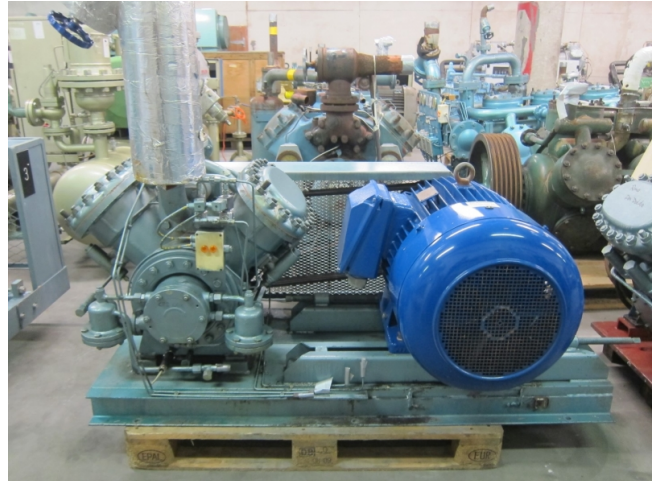

## Specifications

Merk	Grasso
Type	RC 49
Koudemiddel	NH 3 (ammonia)
kW at 0°C/+40°C	181,6
kW at -10°C/+40°C	119,1
kW at -20°C/+40°C	72,8
kW at -30°C/+40°C	37,8
Elektromotor Specs	55
Op stalen frame	✓
Opmerkingen	# // Electromotor: 55 kW at 1483 RPM // Pulley EM: 350 / Pulley Compr: 400
Afmetingen	1700x1000x1700 mm (LxWxH)
Stock	1